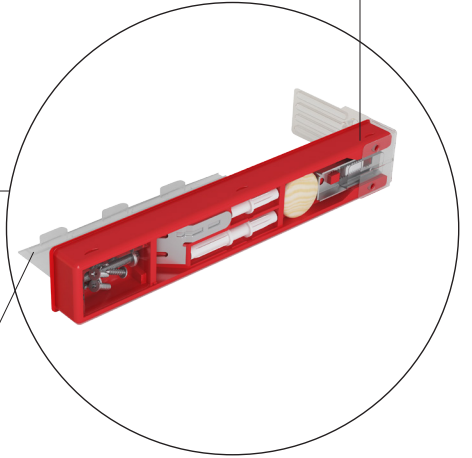

Hardware Package
Paquete de Accesorios
Pacote de Ferragens